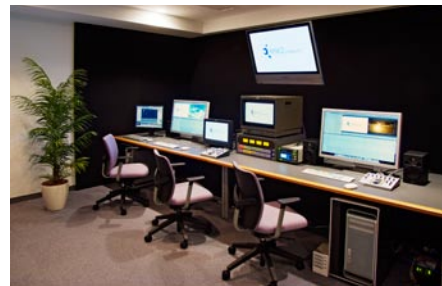

3階ノンリニア編集室