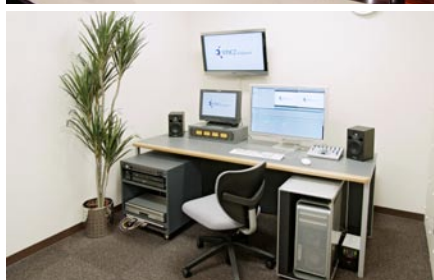

リニア編集室概要

新設の編集システムは、HDマルチフォーマット対応のリニア編集システムです。

- 1, 素材はD5/D3/HDCAM-SR/HDCAM/HDV/XD-Cam/DVCPProHD/Dβ/等に対応しています。
- 2, テロップシステムはAVID Dekoシステムを採用。
- 3, サイドPCには、Photoshop/after effect/Illustrator等のファイルの受入編集が可能。
- 4, クリップスターを装備。効率的なテロップ/ロゴ送り出しが可能。
- 5, 点滅映像、サブリミナル検査装置を配備放送基準に抵触していないかどうか確認が可能。
- 6, 24P, 25Pマルチシンク対応。

西口スタジオでは、ノンリニアProRes422フォーマット編集から、サラウンドMAまでリニア及びノンリニアのワークフローを一元化して、タレントッドなスキルを有したエンジニアの元で、皆様のコンテンツ制作が快適な環境下で行えます。

【主要 VTR リスト】

- HD-D5 AJ-HD3700
- HD-CAM SR DRW-5500
- HD-CAM HDW-M2000
- DVC-ProHD AJ-HD1200A
- HDV HDV-1500A etc..
- XD-CAM etc..