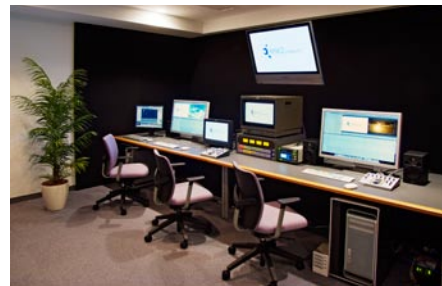

3階リニア編集室

3階ノンリニア編集室

3階Machine Room

3階Machine Room

ウインクツー西口スタジオ第2期工事が完了。
新たに、リニア編集室が完成し9月より運用開始します。
リニア編集室は、MVS-8000スイッチャー/DEKOテロップでシステム構築。
7月に稼働開始した、Xsanサーバー接続の3室のPD編集室、FCPノンリニア
編集室。3D試写が可能な5.1chマルチチャンネル対応MAルームとともに
本格的に稼働開始します。

リニア編集室概要

新設の編集システムは、HDマルチフォーマット対応のリニア編集システムです。

- 1, 素材はD5/D3/HDCAM-SR/HDCAM/HDV/XD-Cam/DVCPProHD/Dβ/等に対応しています。
- 2, テロップシステムはAVID Dekoシステムを採用。
- 3, サイドPCには、Photoshop/after effect/Illustrator等のファイルの受入編集が可能。
- 4, クリップスターを装備。効率的なテロップ/ロゴ送り出しが可能。
- 5, 点滅映像、サブリミナル検査装置を配備放送基準に抵触していないかどうか確認が可能。
- 6, 24P, 25Pマルチシンク対応。

西口スタジオでは、ノンリニアProRes422フォーマット編集から、サラウンドMAまでリニア及びノンリニアのワークフローを一元化して、タレントッドなスキルを有したエンジニアの元で、皆様のコンテンツ制作が快適な環境下で行えます。

【主要 VTR リスト】

- HD-D5 AJ-HD3700
- HD-CAM SR DRW-5500
- HD-CAM HDW-M2000
- DVC-ProHD AJ-HD1200A
- HDV HDV-1500A etc..
- XD-CAM etc..